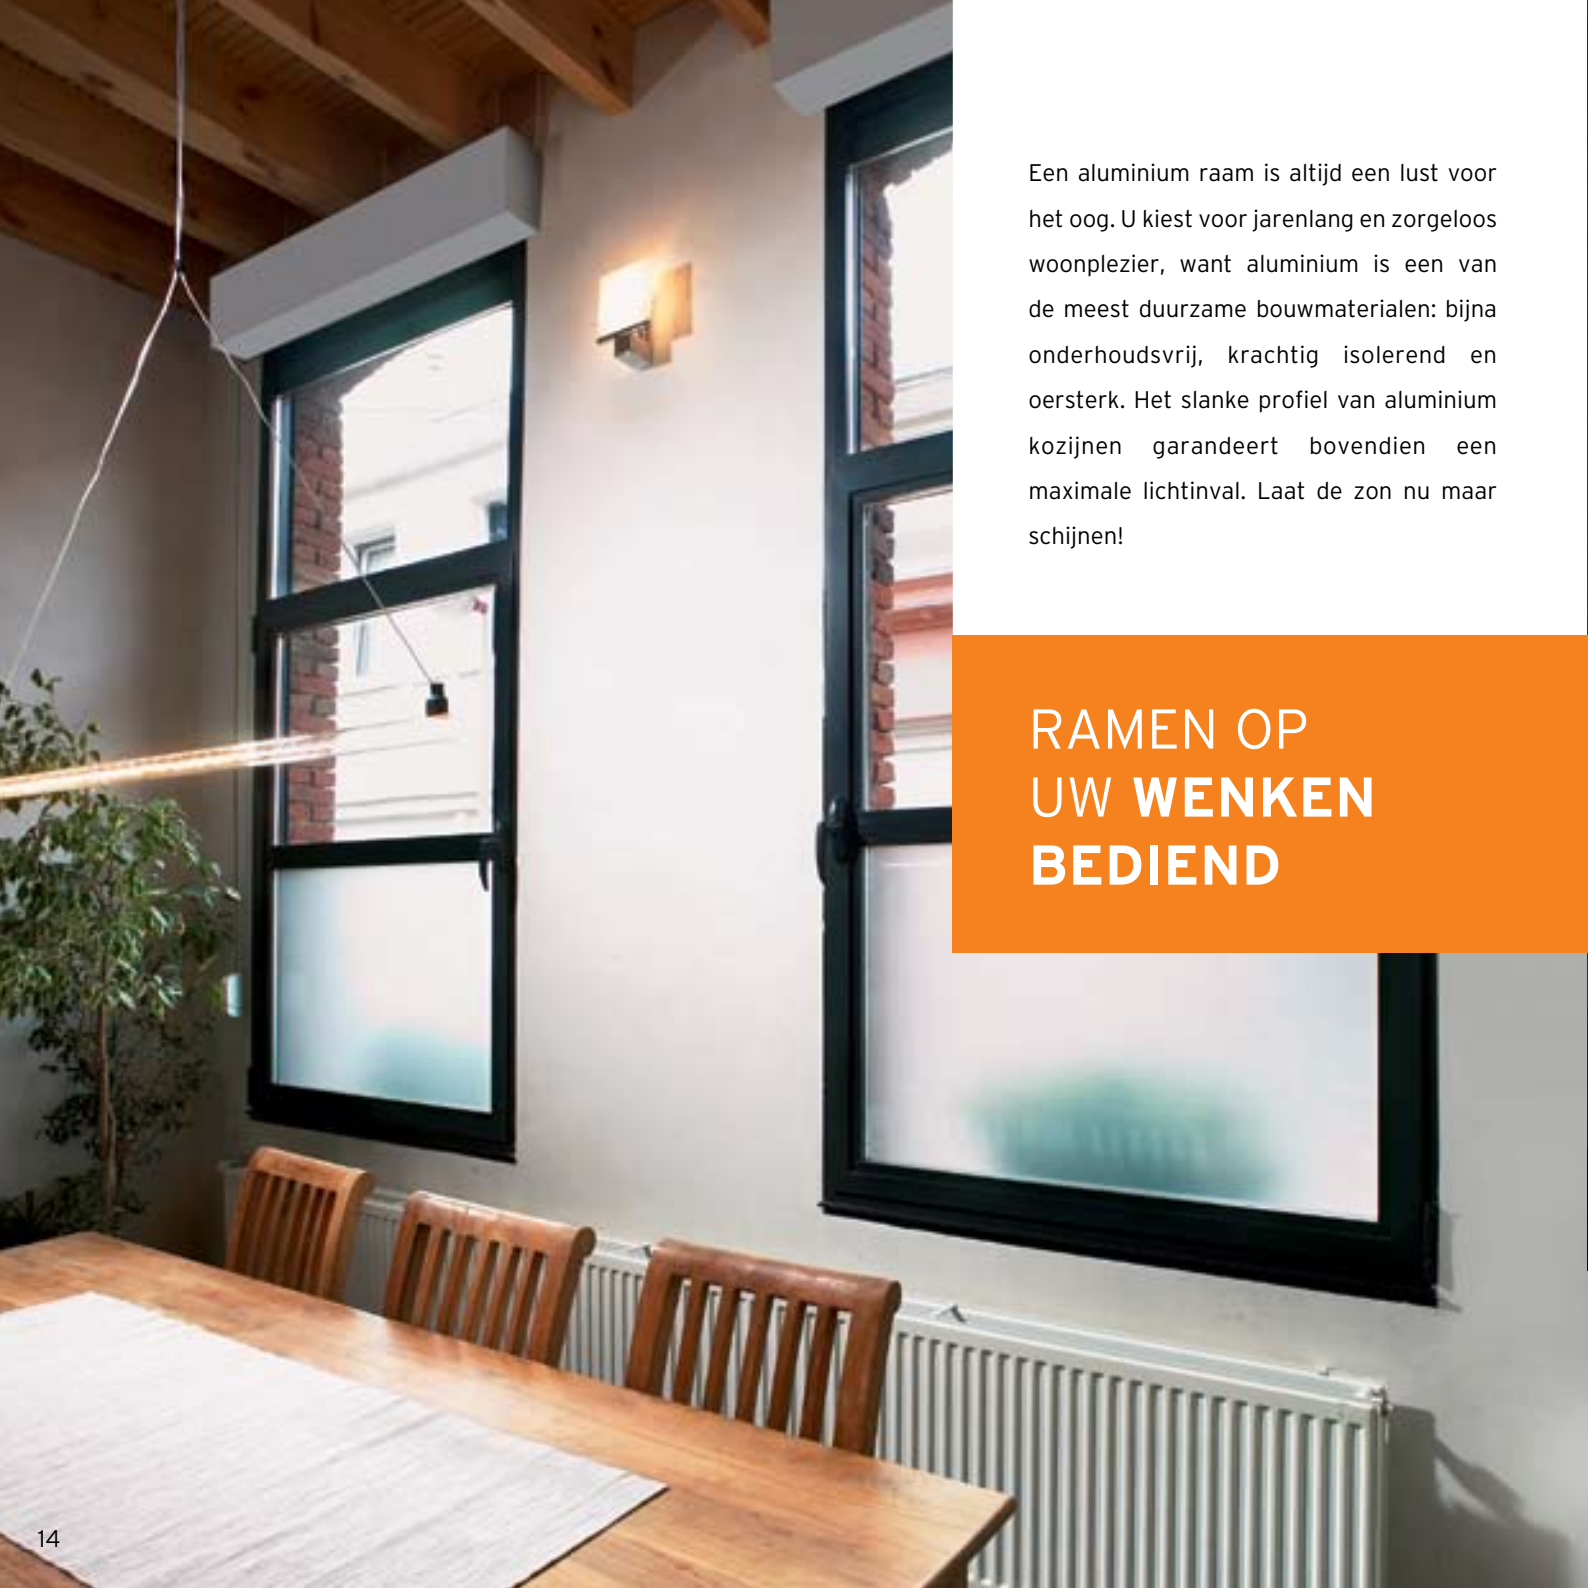

Een aluminium raam is altijd een lust voor het oog. U kiest voor jarenlang en zorgeloos woonplezier, want aluminium is een van de meest duurzame bouwmaterialen: bijna onderhoudsvrij, krachtig isolerend en oersterk. Het slanke profiel van aluminium kozijnen garandeert bovendien een maximale lichtinval. Laat de zon nu maar schijnen!

RAMEN OP UW WENKEN BEDIEND