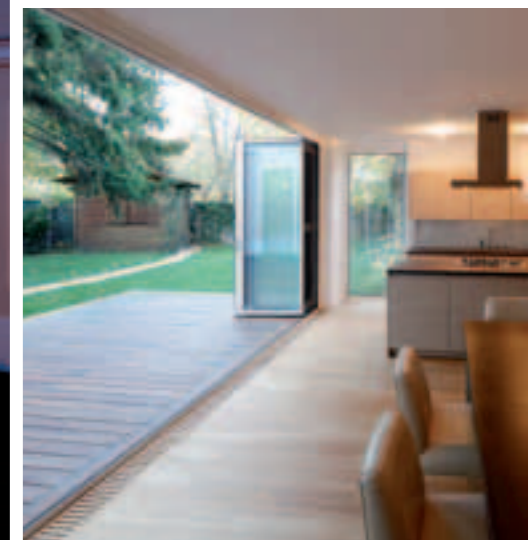

Moderne wooncultuur maakt vrije ruimtes beleefbaar

Royaal bemeten opening de hoek om

Een open, grote ruimte domineert de begane grond: Modern en functioneel doet deze dienst als kook-, eet- en woongedeelte. Het flexibele glazen front dat de hoek om loopt, laat de blik ongehinderd in de tuin dwalen.

Bij geopende glazen vouwwallen gaan woongedeelte en terras vloeiend in elkaar over en definiëren de tuin als natuurlijke uitbreiding van de woonruimte. Als de glazen elementen gesloten zijn, blijft het uitzicht grenzeloos en geeft toch een gevoel van ruimte.

De nogal afwijzend gesloten gevel aan de tuinzijde van dit oude gebouw werd royaal opengebroken. Zo zorgde de renovatie van het huis voor een echte verandering van het gebouw: Modern, royaal en badend in licht is het woon- en eetgedeelte naar de tuin toe geopend.