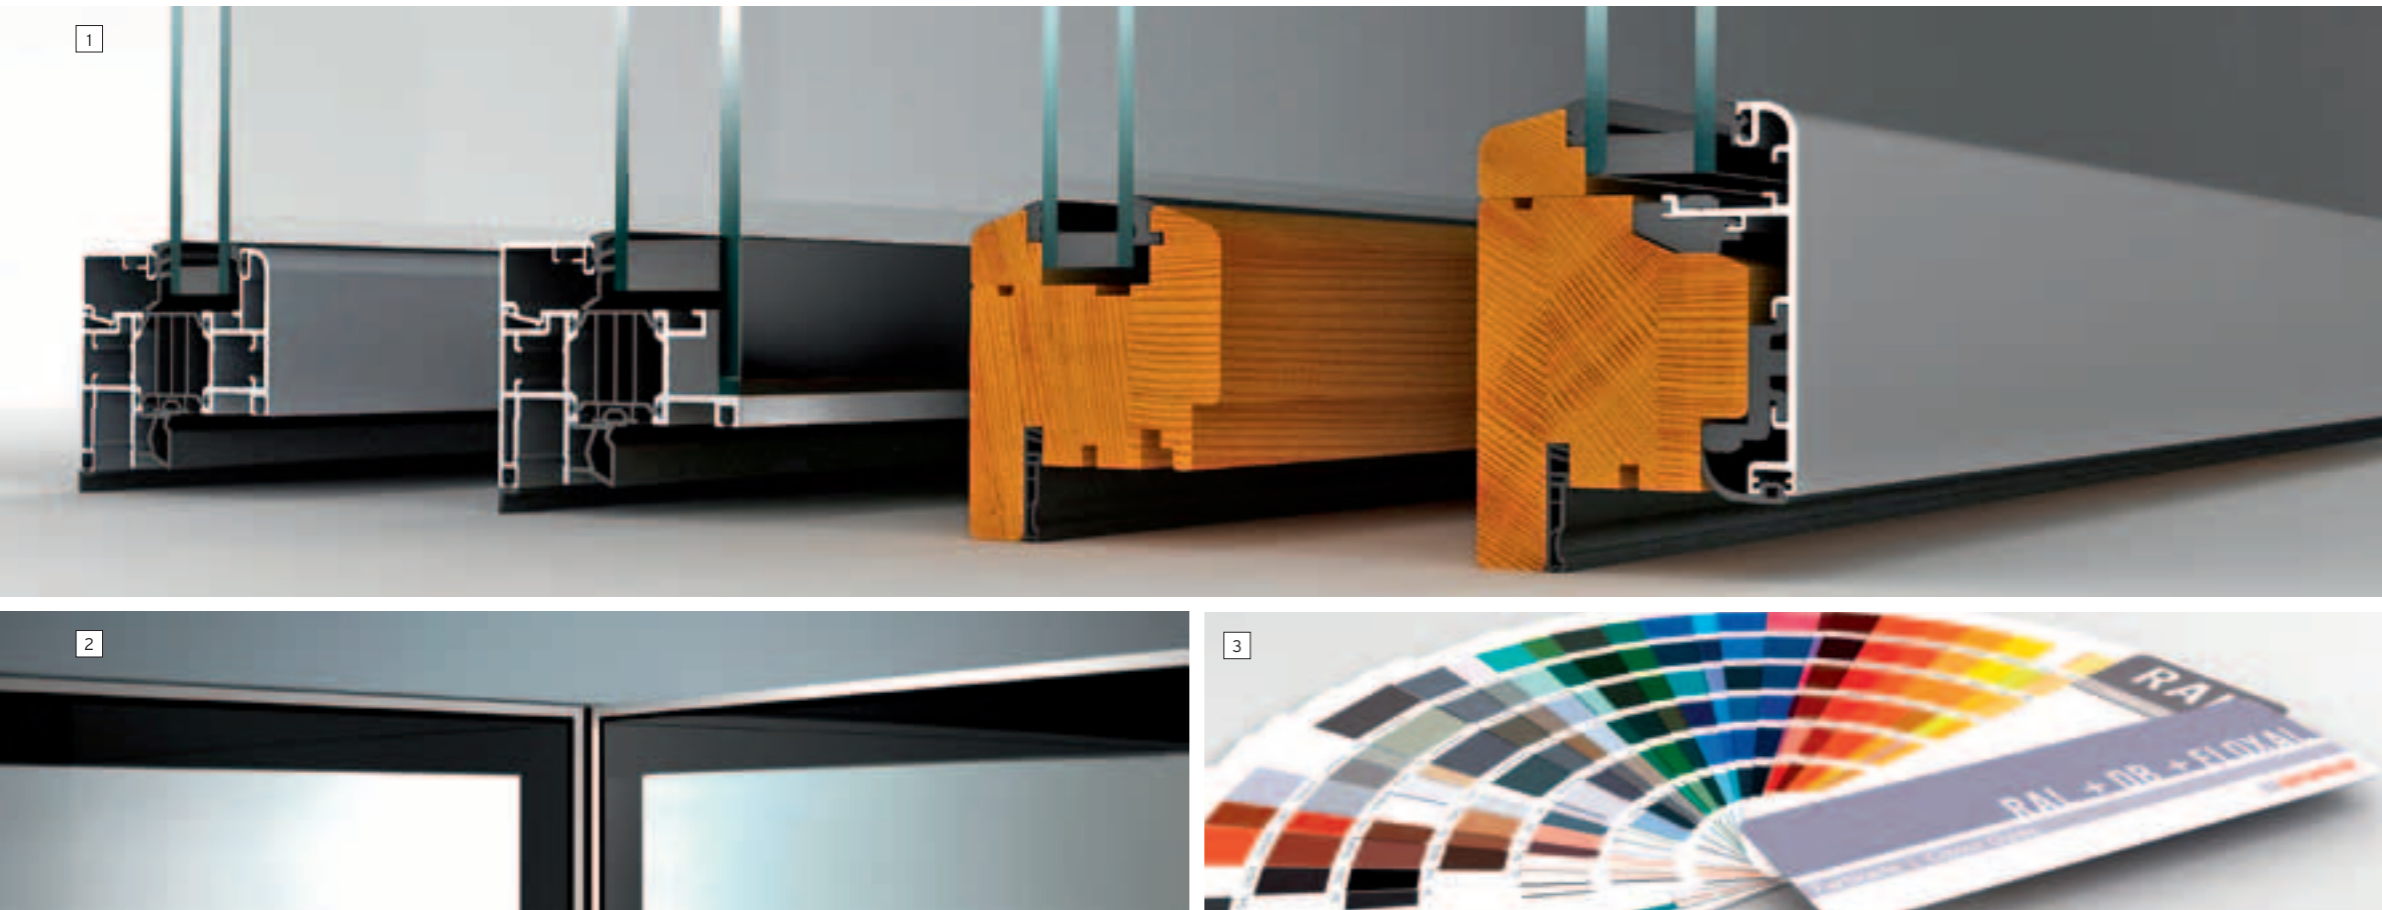

Design ontmoet ecologie

Materiaal en uitrustingsopties

De door Solarlux gebruikte materialen aluminium, glas en hout voldoen aan de hoogste kwaliteitsnormen. Alle verwerkte houtsoorten zijn FSC- en PEFC-gecertificeerd en komen uit duurzame, gecontroleerde bosbouw. Aluminium is niet alleen corrosiebestendig en licht, maar ook uitgesproken duurzaam. Het tijdloos stijlvolle design van de Solarlux systemen ondersteunt eveneens de op duurzaamheid gerichte toepassing van de glazen vouwanden.

1. 1 **Materiaaldiversiteit:** Profielen van aluminium, hout, hout/aluminium of de variant in complete glaslook accentueren de ruimte- en gevelvormgeving in harmonie met de desbetreffende stijl van het huis.
2. 2 **De beste vooruitzichten:** Innovatieve beglazingsoplossingen voldoen aan de hoogste eisen voor isolatie en veiligheid bij maximale transparantie.
3. 3 **Optimale oppervlaktebehandeling:** Hoogwaardige coatings van het aluminium (DURA@xal, RAL, DB, Eloxa) of het meerlaagse lakwerk van het hout in meubelkwaliteit zorgen voor robuuste duurzaamheid.

Bodemaansluitprofielen voor alle ruimtesituaties

Afhankelijk van ruimtesituatie en bouwkundige omstandigheden bieden verschillende bodemaansluitprofielen talrijke mogelijkheden om de overgang van binnen naar buiten vorm te geven. Barrièrevrijheid kan met alle Solarlux systemen worden gerealiseerd