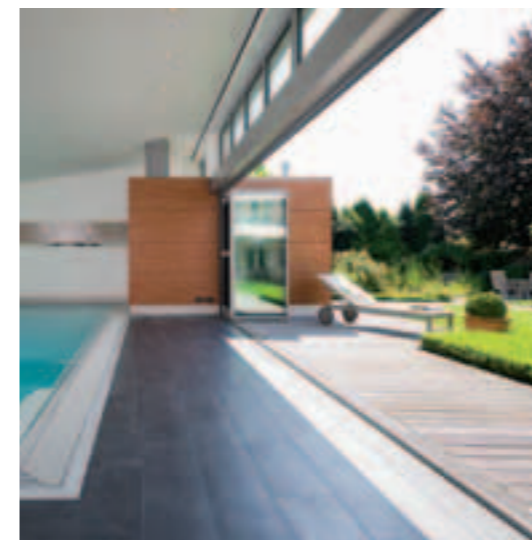

Weldadige oase in de eigen tuin

Poolbeglazing voor grenzeloos zwemplezier

Handig geplaatst aan de rand van het perceel maakt het poolhouse met sauna het hele jaar door sportieve ontspanning mogelijk: Naar straatzijde beschermt de gesloten gevel tegen inkijk, naar het verzorgde gazon toe kan het glazen front helemaal worden geopend. Zo wordt het zwembad door overgangen zonder drempels bestanddeel van het uitgestrekte perceel.

Waar men in de zomer quasi in de open lucht sportieve baantjes kan trekken of ontspannen kan spetteren, zorgt de hoge isolatiewaarde van de glazen vouwwand in de winter voor zorgeloos zwemplezier: De gesloten glaselementen laten kou en wind buiten en maken in weldadige warmte een uniek uitzicht op het winterlandschap mogelijk.