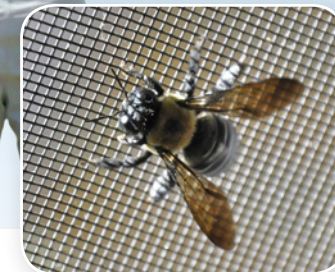

Waar de keuze ook op valt, met Aurora® horren haalt u gezonde lucht binnen en houdt u ongezonde insecten buiten.

De professionele horrenspecialist is de aangewezen persoon om te helpen bij de uiteindelijke keuze van het product. Zij kunnen u op maat adviseren en bovendien adequate service en deskundige montage bieden.

Houd ongezonde insecten buiten
Laat gezonde lucht binnen

Raaminzethor

- Plaatsing zonder te schroeven of te boren
- Montage in het kozijn
- Eenvoudig verwijderbaar dankzij de RVS klemveertjes
- Leverbaar in verschillende RAL kleuren