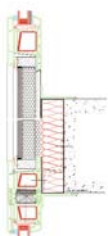

5 Insteekpaneel met patent

Nieuw is een slimme binnenbeglazing voor een gemetselde borstwering. Esthetisch fraai en technisch in orde!

6 Egtis kunststof deurpanelen

Egtis, de chique voordeur. De sterke en veilige blikvanger van uw woning.