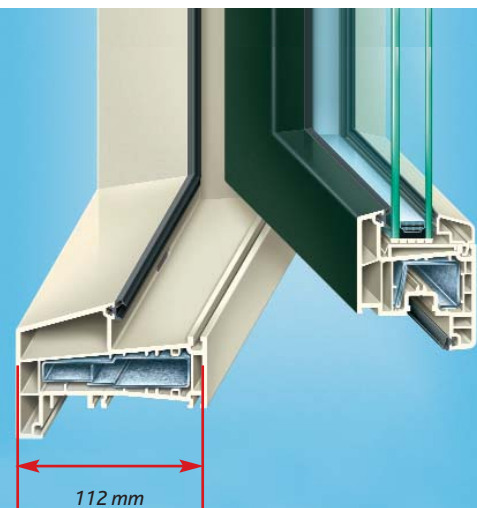

TREND / verdiept (112 mm)

Het nieuwste verdiept liggende systeem van en voor Nederland. Geeft dieptewerking en het oorspronkelijke karakter blijft behouden. Ook nieuwbouw in vertrouwde stijl is mogelijk. Inclusief de noviteit 'verdiept draaideel' (zie hiernaast). Veel basisprofielen voor de door u gewenste detailleringen. Hierdoor kunt u kunststof kozijnen toepassen in de renovatie, zonder concessies te doen aan de uitstraling van het gebouw. In nieuwbouw geeft dit systeem een enorme vrijheid in ontwerpen.

U kunt kiezen uit de kleursystemen Renolit cachering of acrylaat PMMA toplaag.