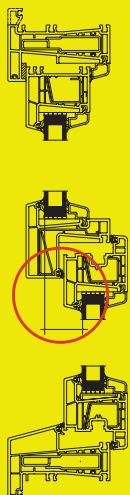

Maximaal verspringend glasvlak

K-vision en kleur

Er zijn twee kleursystemen: een Renolit cachering of een acrylaat PMMA toplaag. Beide mogelijkheden zijn hoogwaardige, industriële systemen en het is uiteindelijk een kwestie van smaak waar uw voorkeur naar uitgaat.

Toelichting Renolit cachering

- structuurfolie- en gladde folie
- UV-bestendig
- schilderen niet nodig
- kleurecht
- andere bouwdeelen kunnen ook van dezelfde structuurfolie worden voorzien
- houtkleuren mogelijk
- KOMO-certificaat

Toelichting acrylaat PMMA toplaag

- coëxtrusie
- acrylaat oppervlak, krasvast
- UV-bestendig
- schilderen niet nodig
- kleurecht
- glad, strak uiterlijk
- vervuilt minder snel
- KOMO-certificaat

Subsystemen en kleur

K-vision	Crèmewit/ wit	Renolit cachering	Acrylaat PMMA toplaag
TREND / verdiept	X	X	X
CITY	X	X	X
STEP	X	X	alleen draaidelen
CLASSIC / vlak	X	X	X