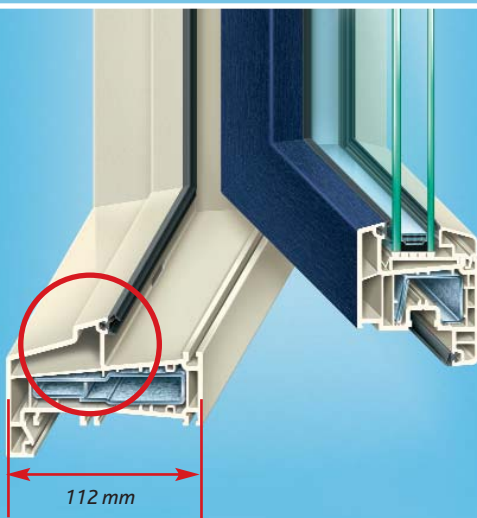

STEP (112 mm)

Volgens sommigen het mooiste kozijn van Nederland, ook in grotere projecten. Met het typerende 'sprongetje' (Step) in de kozijnen. Slanke en moderne uitstraling met behoud van dieptewerking. Beslist een kozijn met klasse!

Op deze profielserie wordt het kleursysteem Renolit cachering toegepast. De draadelen kunnen desgewenst ook met acrylaat PMMA toplaag worden uitgevoerd.