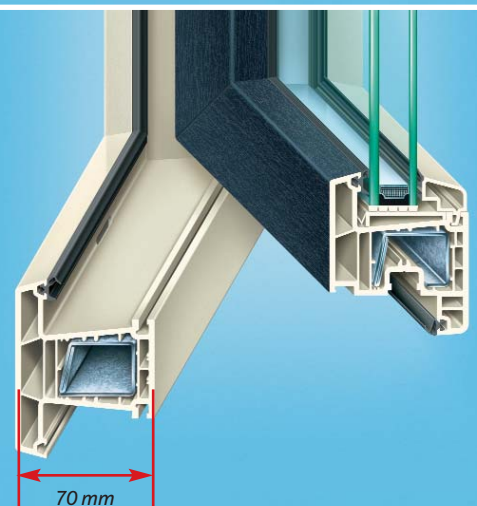

CLASSIC / Vlak (70 mm)

Kozijnen met een vlakker uiterlijk. Al 35 jaar een hit, nu geüpdatet tot een 70 mm diep systeem voor o.a. de beste geluid- en warmte isolatie. Door 70 mm diepte wordt een grotere stabiliteit bereikt en is de toepassing van groter staal met zeer goede statische eigenschappen mogelijk.

U kunt kiezen uit de kleursystemen Renolit cachering of acrylaat PMMA toplaag.