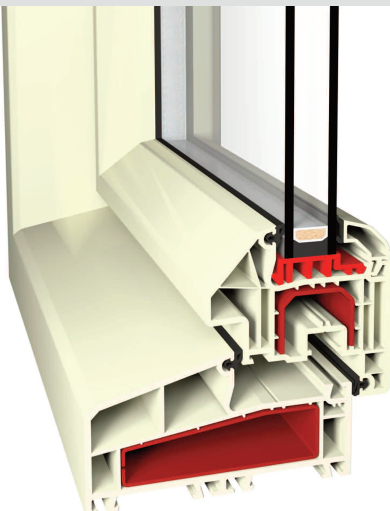

aluplast[®]
Kunststoff-Fenstersysteme

IDEAL 4000[®]-NL
Voor een behaaglijk huis ...

IDEAL 4000®-NL | Hoge eisen zonder compromissen ...

Kozijnen geven de gevel en de woning een gezicht. Zij bepalen niet alleen het karakter van uw huis, maar geven ook bescherming voor externe invloeden. Kozijnen dragen bij aan ons woongenot: het pluspunt voor warmte- en geluidisolatie en veiligheid.

IDEAL 4000®-NL

Uw voordelen in een overzicht

- Kozjindiepte 120 mm
Diepte openslaande raam 70 mm
- Isolatie waarde voor de standaard combinatie
 U_f -waarde = 1,3 W/m²K
- Glasdikte is mogelijk tot 42 mm
- Modern design door afgeronde randen
- Verborgen, niet zichtbare afwatering mogelijk
- Standaard is het 5-kamersysteem
- Afdichtingsrubbers op twee verschillende hoogtes