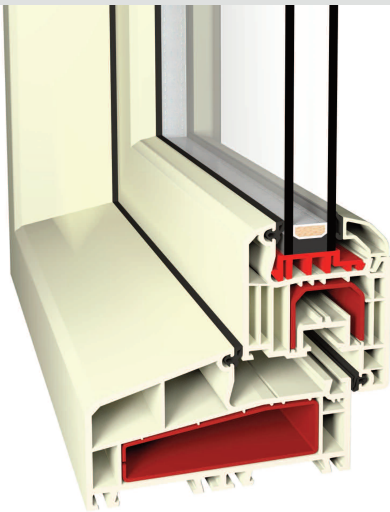

aluplast[®]
Kunststoff-Fenstersysteme

IDEAL 4000[®]-NL
Voor een behaaglijk huis ...

IDEAL 4000®-NL | Hoge eisen zonder compromissen ...

Kozijnen geven de gevel en de woning een gezicht. Zij bepalen niet alleen het karakter van uw huis, maar geven ook bescherming voor externe invloeden. Kozijnen dragen bij aan ons woongenot: het pluspunt voor warmte- en geluidisolatie en veiligheid.

IDEAL 4000®-NL

Uw voordelen in een overzicht

- Kozjindiepte 120 mm
Diepte openslaande raam 70 mm
- Isolatie waarde voor de standaard combinatie
 U_f -waarde = 1,3 W/m²K
- Glasdikte is mogelijk tot 42 mm
- Modern design door afgeronde randen
- Verborgen, niet zichtbare afwatering mogelijk
- Standaard is het 5-kamersysteem
- Afdichtingsrubbers op twee verschillende hoogtes