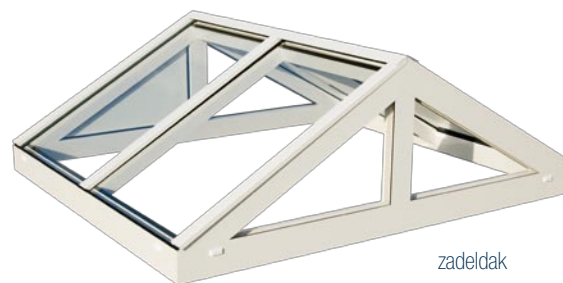

Bij een **topproduct** past ook een **uitgebreide garantie**

- **10 jaar** op de oppervlaktebehandeling.
- **10 jaar** op de aluminium constructie.